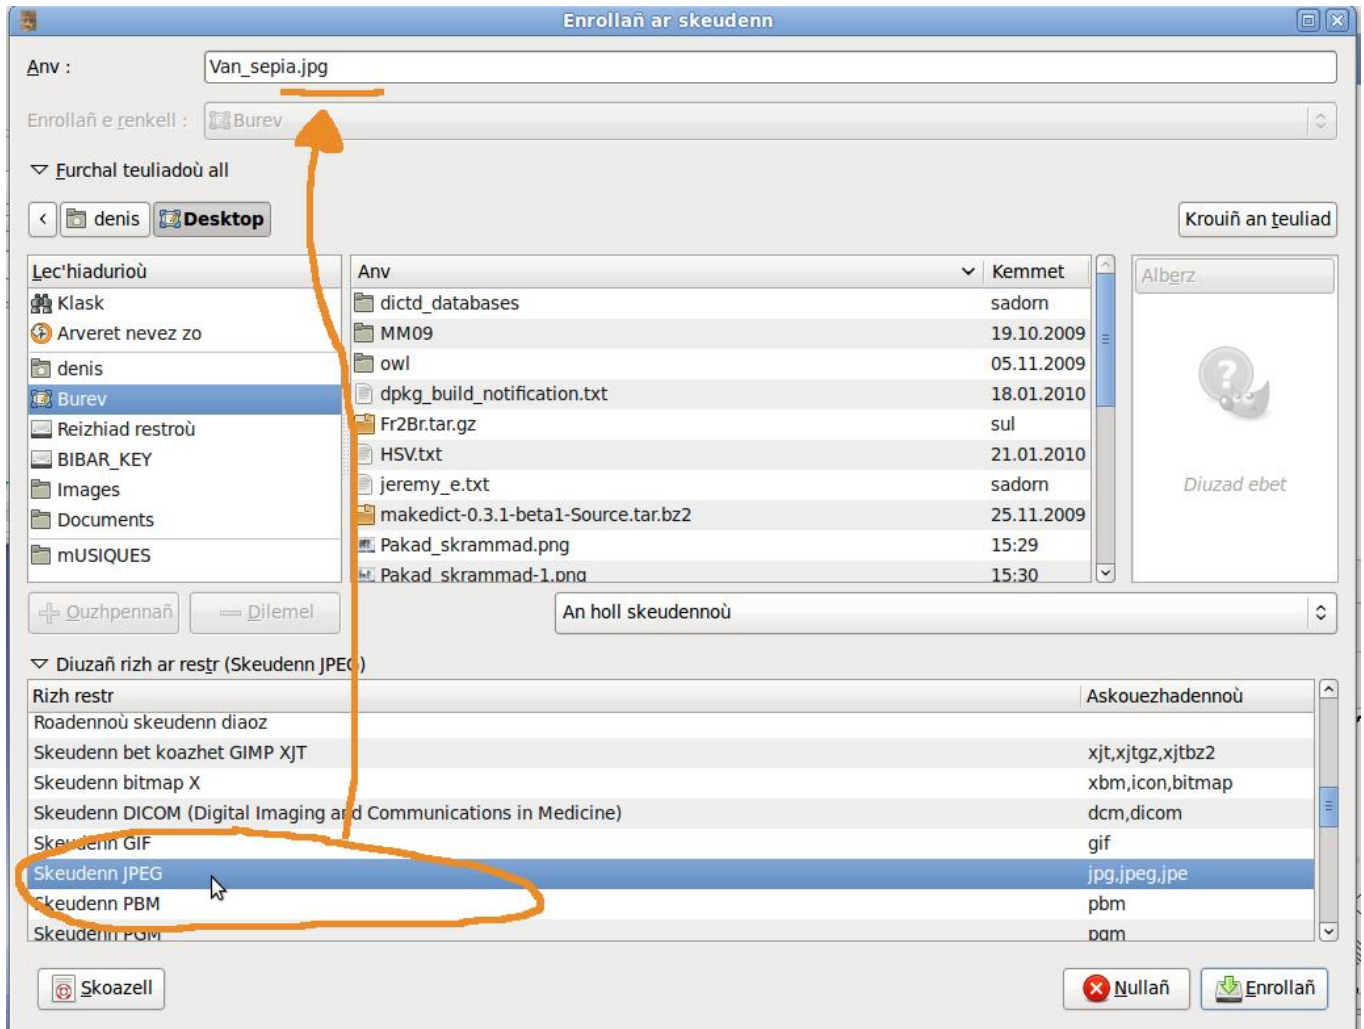

LAKAAT UR POLTRED E LIV SEPIA

Gant Belvar & Bibar

Live : Aes

Handelv : 2.6

Lañvaz : GNU/GPL

Choazit goude perzhded ar skeudenn o c'houzout e vo pounneroc'h ur skeudenn a galite uheloc'h.